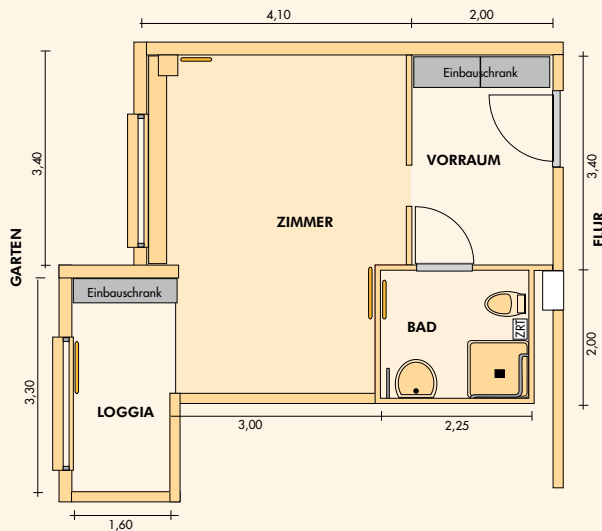

FSE Pflegeeinrichtung Käthe Kern
Woldegker Straße 21
13059 Berlin
Tel. +49 (0) 30 927076-0
phw@fse-gruppe.com

Pflegeeinrichtung Käthe Kern

Stadtbezirk Lichtenberg

www.fse-gruppe.com

Einzelzimmer

Doppelzimmer