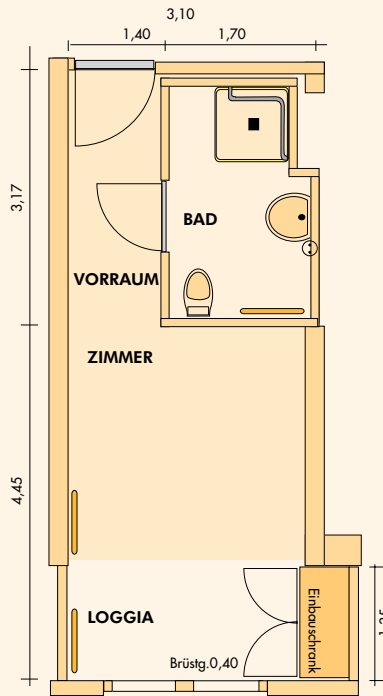

FSE Pflegeeinrichtung Käthe Kern
Woldegker Straße 21
13059 Berlin
Tel. +49 (0) 30 927076-0
phw@fse-gruppe.com

Pflegeeinrichtung Käthe Kern

Stadtbezirk Lichtenberg

www.fse-gruppe.com

Einzelzimmer

Doppelzimmer